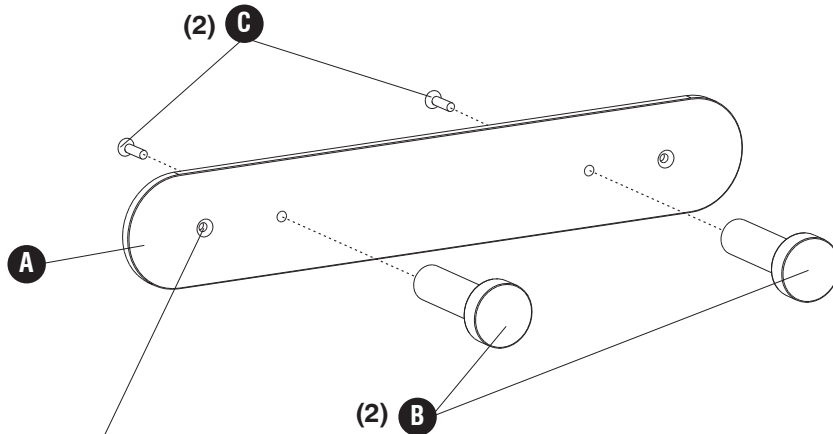

PARTS LIST / LISTE DES PIÈCES / LISTA DE PIEZAS

CODE / CODIGO	DESCRIPTION / DESCRIPTION / DESCRIPCIÓN	QTY. / QUANTITÉ / CANTIDAD	PART NO. / N° DE PIECE / NO. DE PIEZA
Ⓐ	Wall Plate / Plaque Murale / Placa De Pared		
	For 4200	1	100420002
	For 4201	1	100420102
	For 4202	1	100420202
Ⓑ	Hooks / Crochets / Ganchos		
	For 4200	2	100420001
	For 4201	3	100420001
	For 4202	6	100420001

**HARDWARE PACK / PAQUET MATERIEL / PAQUETE MATERIAL
900000047 (Model 4200), 900000050 (Model 4202), 900000051 (Model 4201)**

CODE / CODIGO	DESCRIPTION / DESCRIPTION / DESCRIPCIÓN	QTY. / QUANTITÉ / CANTIDAD	PART NO. / N° DE PIECE / NO. DE PIEZA
Ⓒ	Screw 10-32X1" / Vis 10-32X1" / Tornillo 10-32X1"		
	For 4200	2	905000116
	For 4201	3	905000116
	For 4202	6	905000116
Ⓓ	Screw #10X1" (Not Shown) / Vis #10X1" (Ne Montré Pas) / Tornillo #10X1" (No Mostrado)		
	For 4200	2	905000117
	For 4201	2	905000117
	For 4202	2	905000117

Note: Mounting Screws (D) included are intended for WOOD surface only; fasteners for other surfaces not included.

Noter: Les Vis du montage (D) a inclus est eu l'intention pour une surface du BOIS seulement; les éléments de fixation pour les autres surfaces ne sont pas inclus.

Note: Tornillo por Montar (D) eso es incluido sólo se piensa para una superficie de MADERA; los broches para otras superficies no son incluidos.

Model 4200 Shown
Modèle 4200 Montré
Modelo 4200 Mostrado

Note: Wall Mount Hole.

Noter: Trou Pour Monter Sur Un Mur.

Note: Agujereee Por Montar En Una Pared.